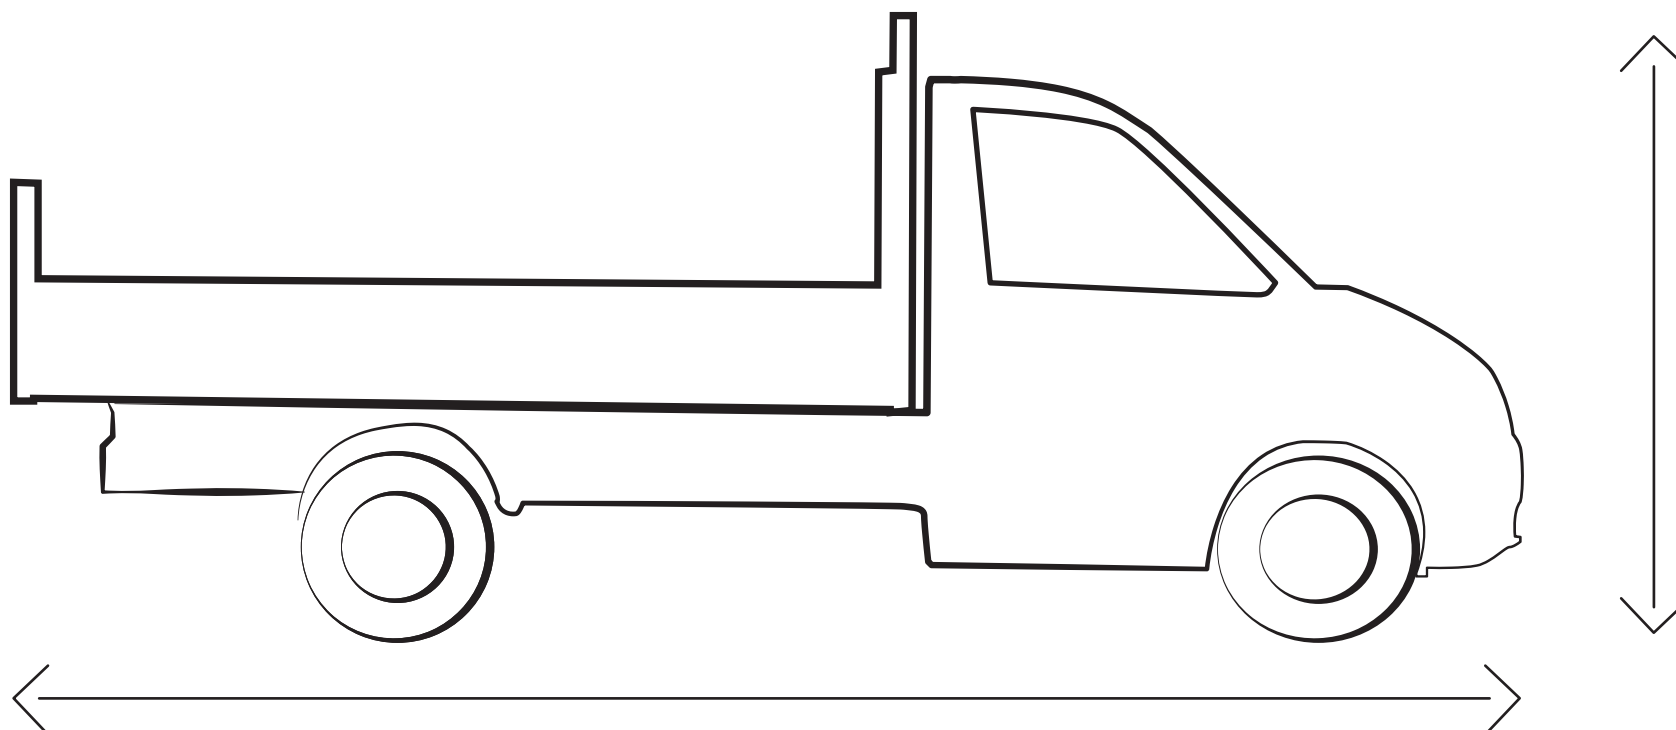

DIMENSIONI ESTERNE:

Passo: 364cm
Altezza: 240cm
Larghezza: 210cm
Lunghezza: 625cm

ALTRE INFORMAZIONI:

Cilindrata: 1968 Cm3
Alimentazione: Diesel
Climatizzatore: Sì
Passeggeri: 3
Patente di guida: Cat.B

DIMENSIONI INTERNE:

Portata: 1280kg
Altezza sponde: 40cm
Larghezza: 210cm
Lunghezza: 360cm